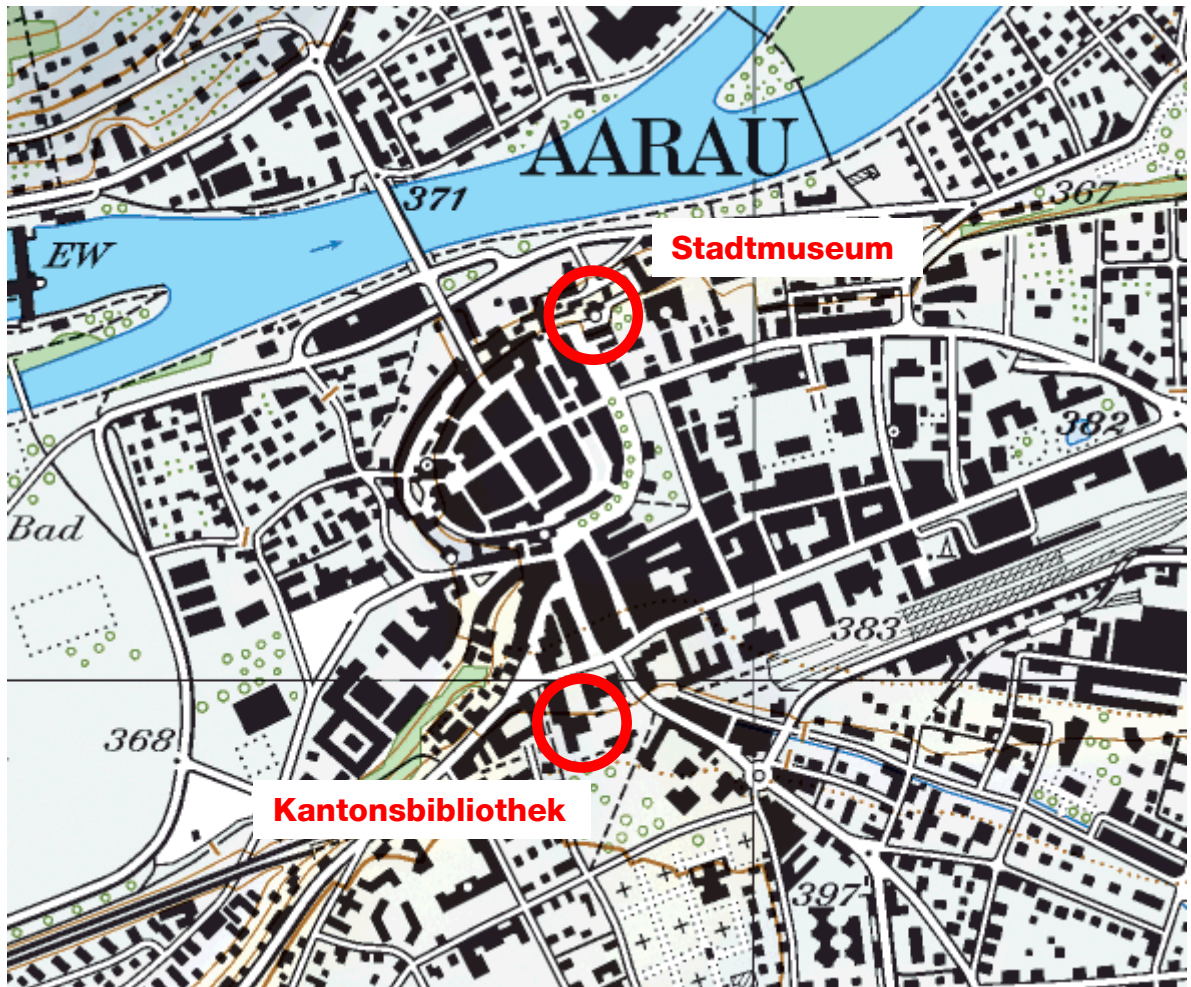

Örtlichkeiten

Swiss Map 25 © swisstopo 2007